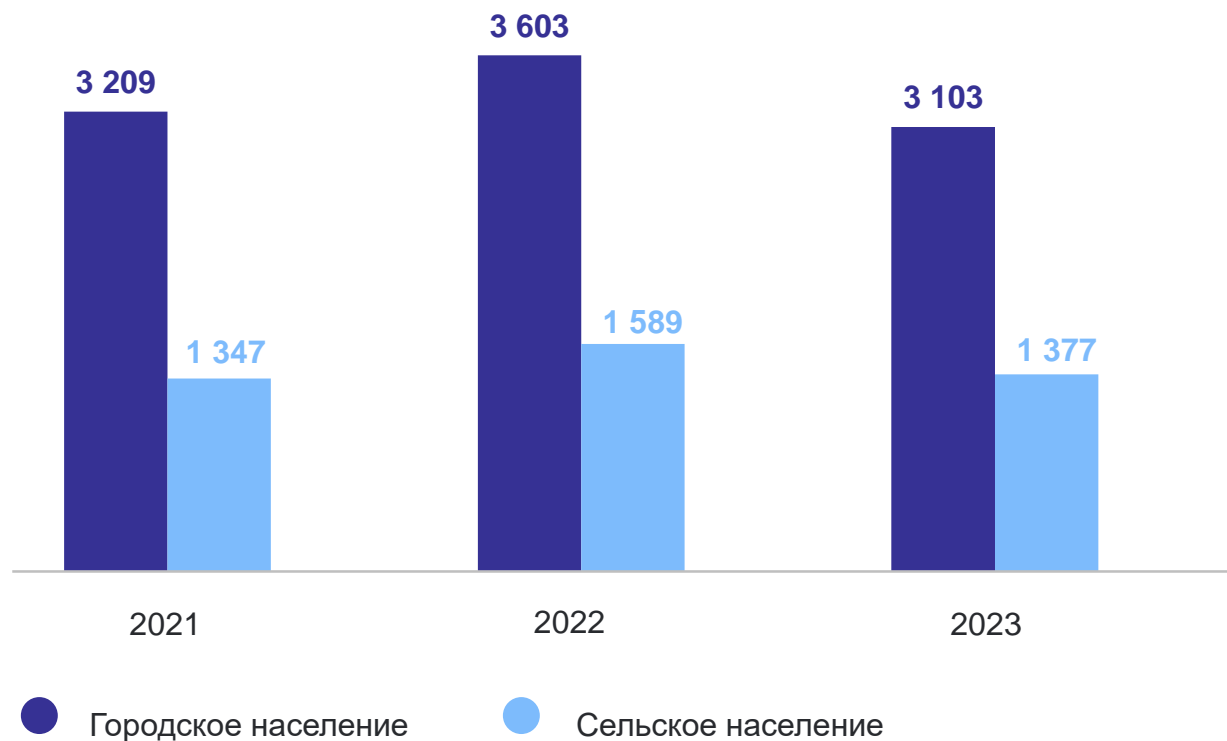

5,1 на 1 000 человек населения

Изменение

к январю – декабрю 2022 г.

Городское население

-13,9%

Сельское население

-13,3%

Число зарегистрированных браков, единиц

ЧИСЛО ЗАРЕГИСТРИРОВАННЫХ РАЗВОДОВ

СВЕРДЛОВСКСТАТ

январь – декабрь 2023 г.

Число зарегистрированных разводов

3 946 единиц

Коэффициент разводимости

5,2 на 1 000 человек населения

Изменение к январю – декабрю 2022 года