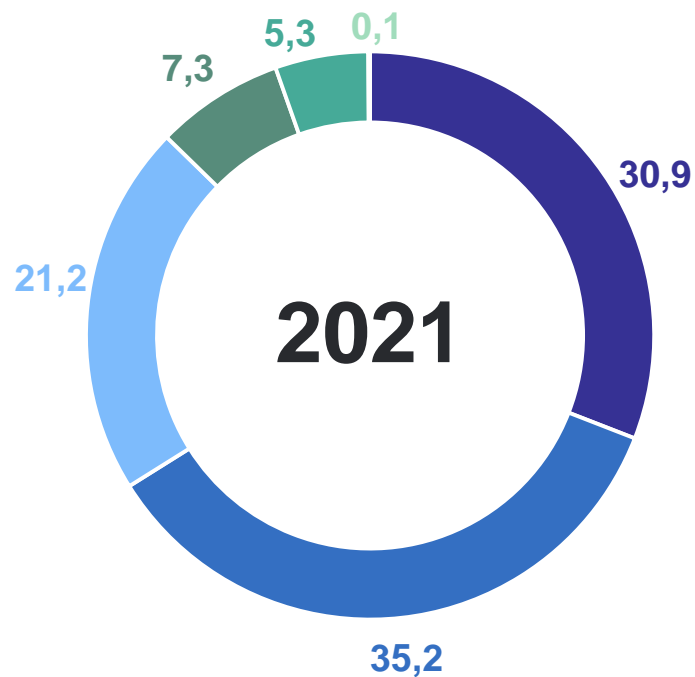

7,2 на 1 000 человек населения

Изменение

к январю – декабрю 2022 г.

Городское население

-4,6%

Сельское население

-7,3%

Число зарегистрированных родившихся, человек

РАСПРЕДЕЛЕНИЕ РОДИВШИХСЯ ПО ОЧЕРЕДНОСТИ РОЖДЕНИЯ РЕБЕНКА У МАТЕРИ

январь – декабрь 2023 г., в %

СВЕРДЛОВСКСТАТ

● Первые ● Вторые ● Третьи ● Четвертые ● Пятые и более ● Неизвестно

ЧИСЛО ЗАРЕГИСТРИРОВАННЫХ УМЕРШИХ