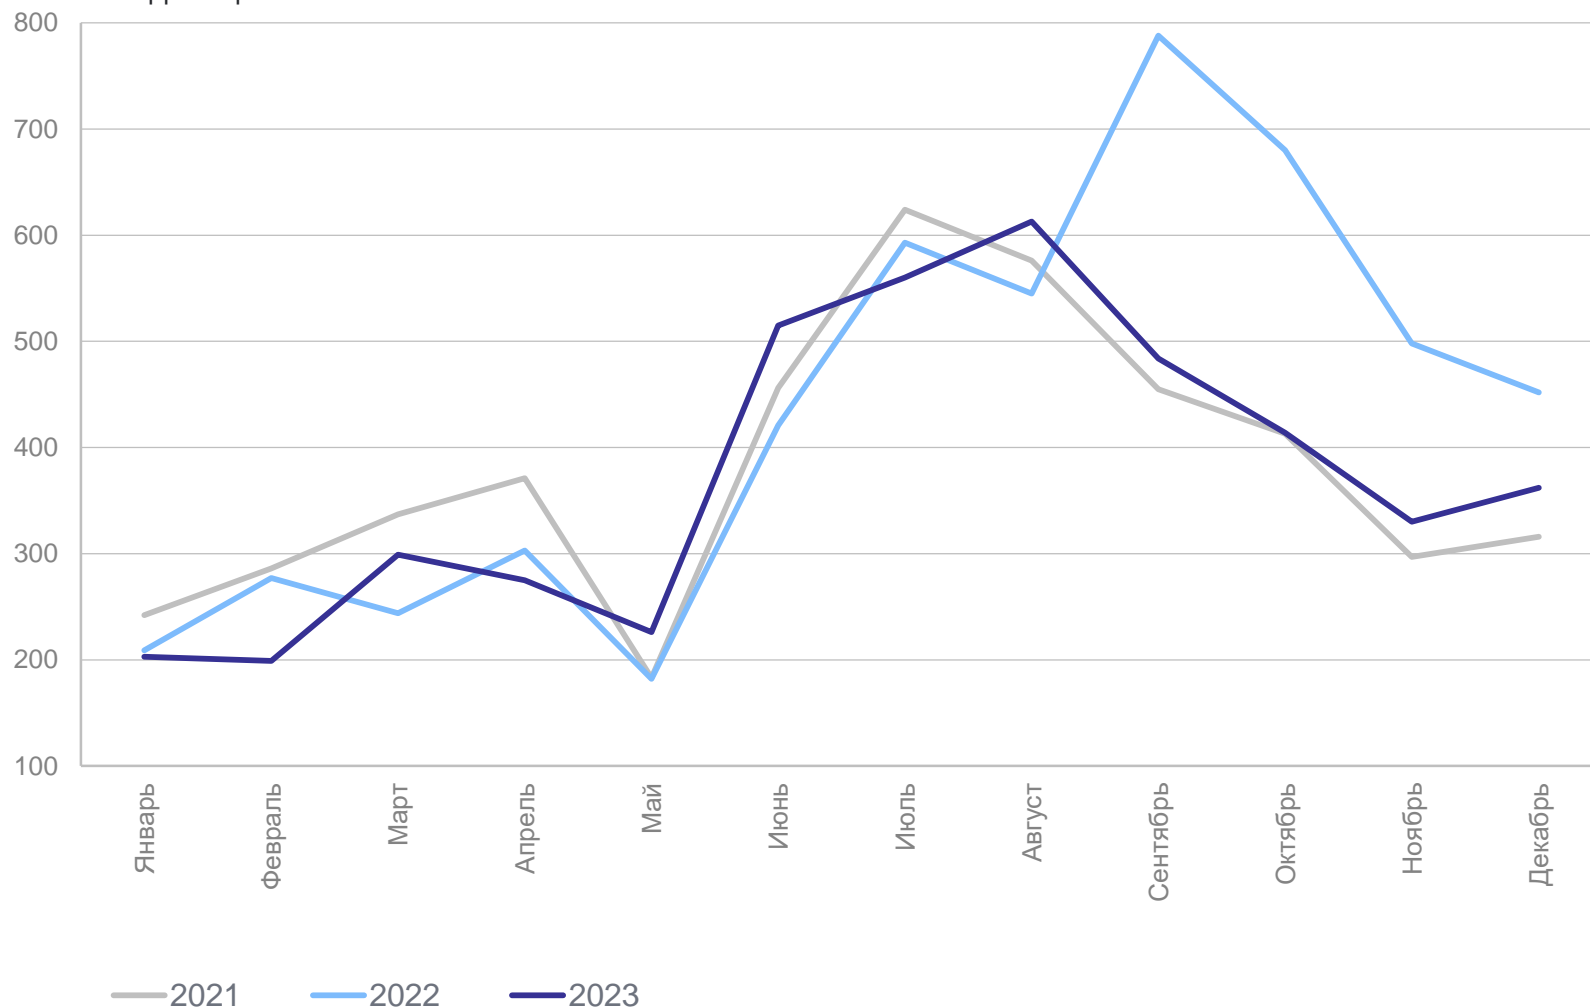

ЧИСЛО ЗАРЕГИСТРИРОВАННЫХ БРАКОВ

СВЕРДЛОВСКСТАТ

январь – декабрь 2023 г.

Число зарегистрированных браков

4 480 единиц

Коэффициент брачности

5,9 на 1 000 человек населения

Изменение к январю – декабрю 2022 года

-13,7%

Число зарегистрированных браков, единиц