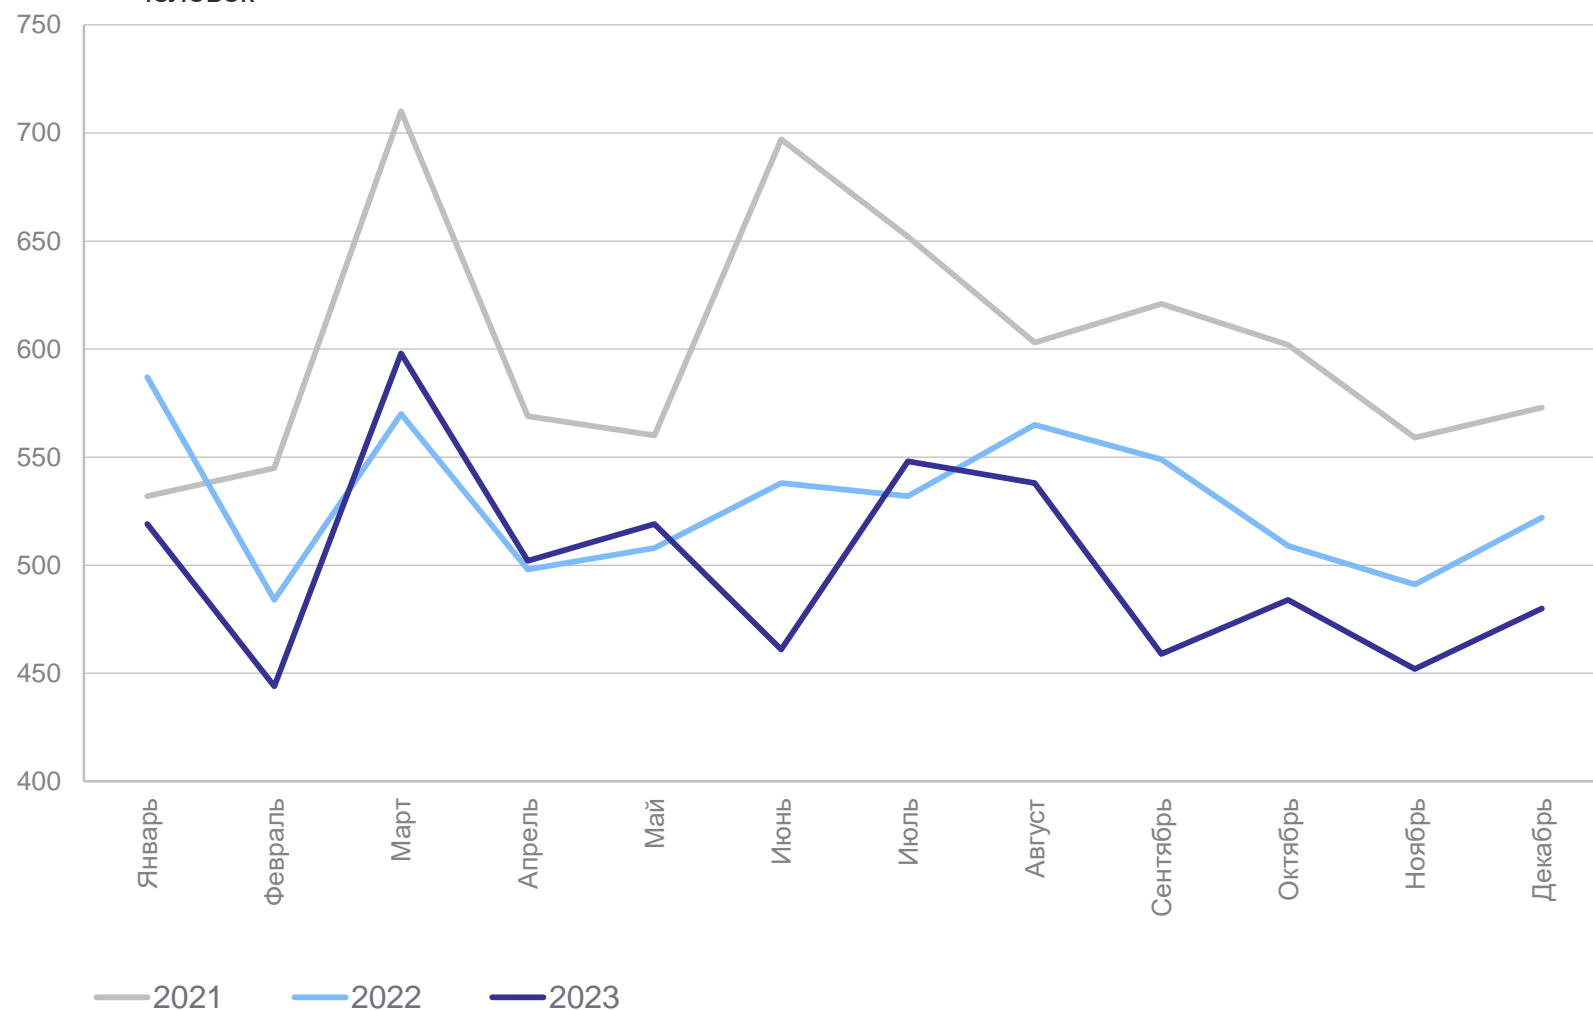

ЧИСЛО ЗАРЕГИСТРИРОВАННЫХ РОДИВШИХСЯ

СВЕРДЛОВСКСТАТ

январь – декабрь 2023 г.

Число зарегистрированных рожившихся

6 004 человека

Коэффициент рождаемости

7,9 на 1 000 человек населения

Изменение к январю – декабрю 2022 года

-5,5%

Число зарегистрированных рожившихся, человек