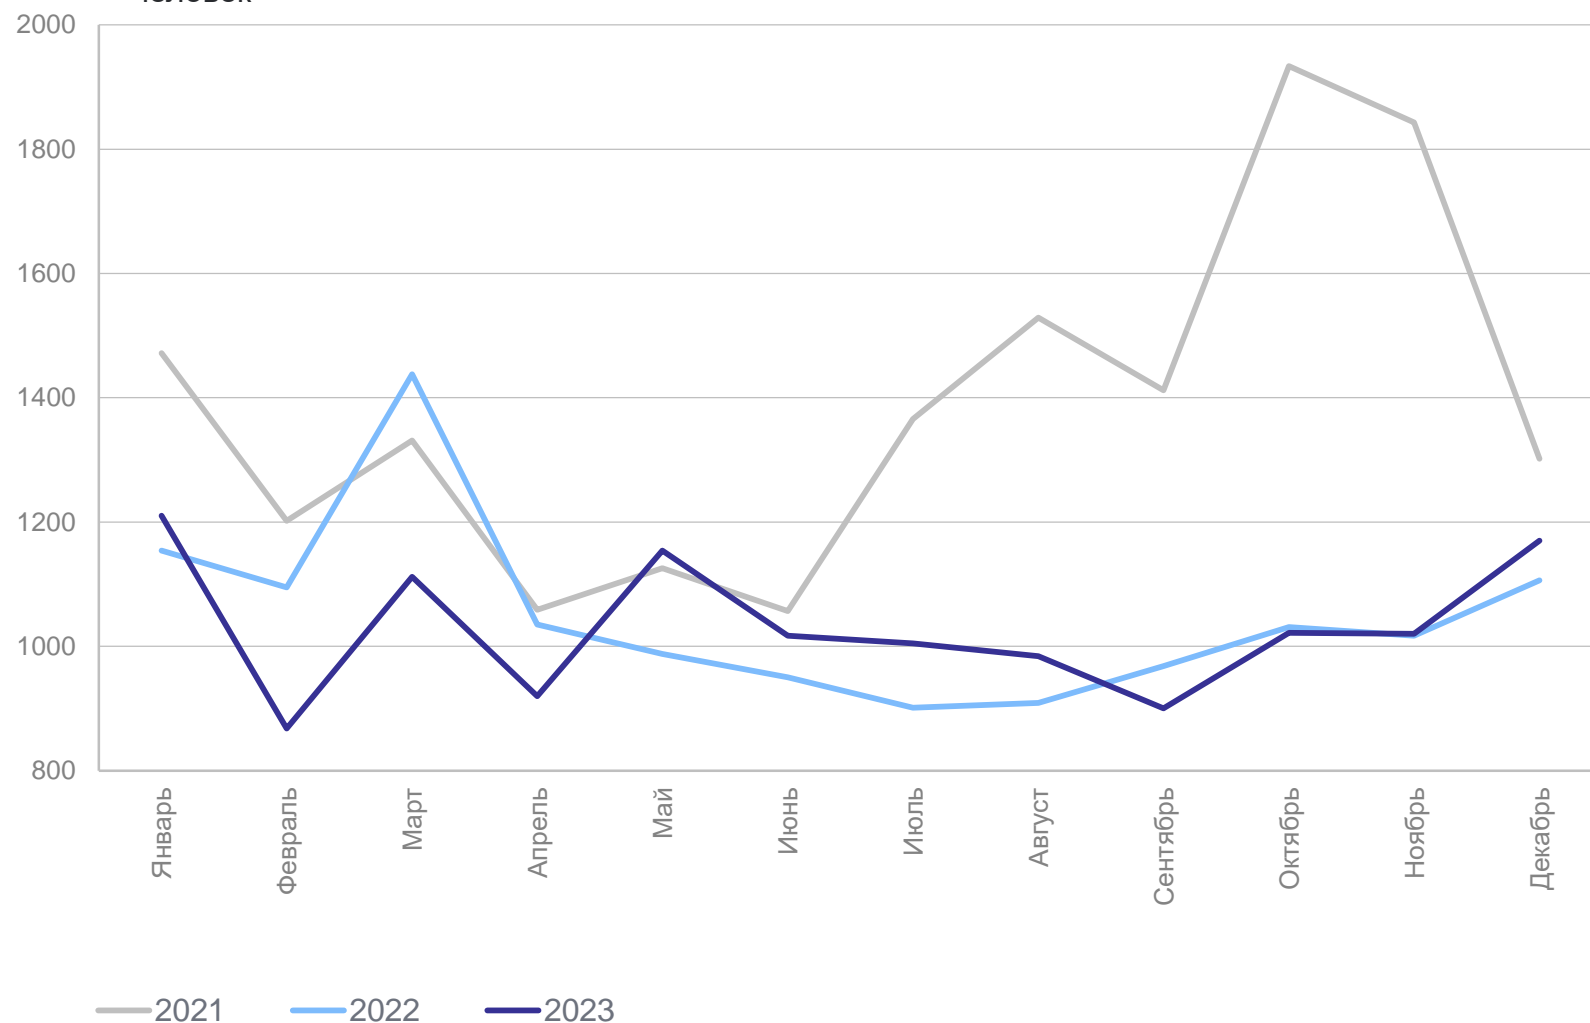

ЧИСЛО ЗАРЕГИСТРИРОВАННЫХ УМЕРШИХ

СВЕРДЛОВСКСТАТ

январь – декабрь 2023 г.

Число зарегистрированных умерших

12 382 человека

Коэффициент смертности

16,3 на 1 000 человек населения

Изменение к январю – декабрю 2022 года

-1,7%

Число зарегистрированных умерших, человек