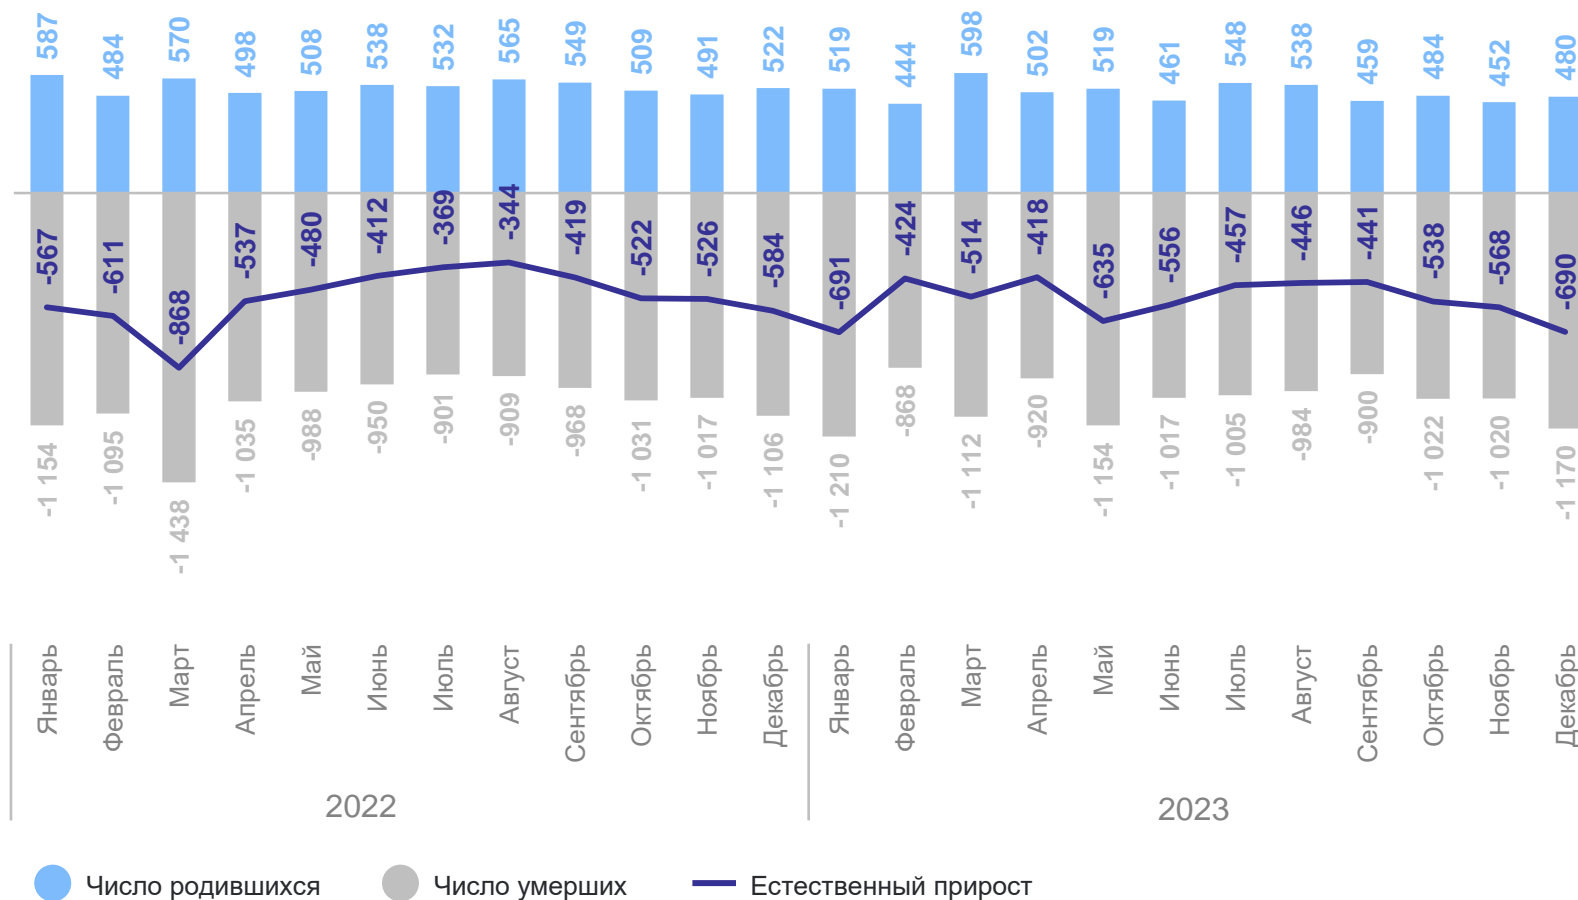

СОДЕРЖАНИЕ

Показатели естественного движения населения	3
Число зарегистрированных родившихся	4
Число родившихся в городской и сельской местности	5
Распределение родившихся по очередности рождения у матери	6
Число зарегистрированных умерших	7
Число умерших в городской и сельской местности	8
Число зарегистрированных браков	9
Число браков в городской и сельской местности	10
Число зарегистрированных разводов	11
Число разводов в городской и сельской местности	12

январь – декабрь 2023 г.

Естественный прирост,
убыль (-) населения

-6 378 человек

Коэффициент естественного
прироста, убыли (-)

**-8,4 на 1 000 человек
населения**

Естественное движение населения,
человек