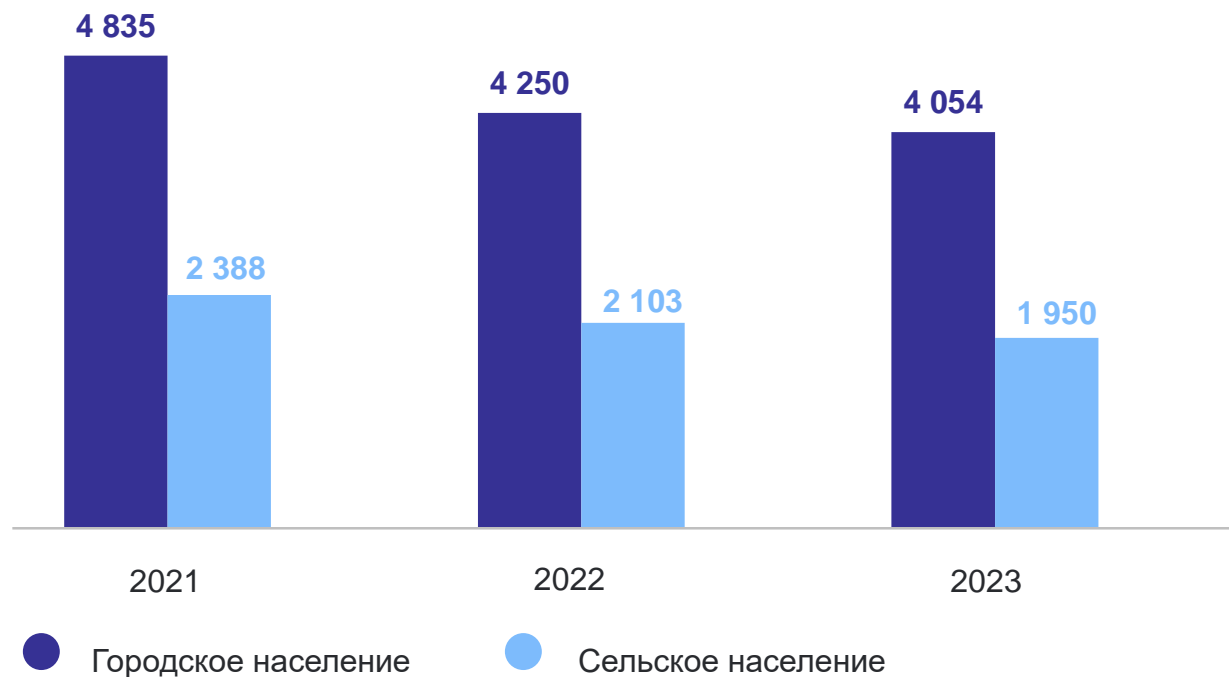

7,2 на 1 000 человек населения

Изменение

к январю – декабрю 2022 г.

Городское население

-4,6%

Сельское население

-7,3%

Число зарегистрированных родившихся, человек

РАСПРЕДЕЛЕНИЕ РОДИВШИХСЯ ПО ОЧЕРЕДНОСТИ РОЖДЕНИЯ РЕБЕНКА У МАТЕРИ

январь – декабрь 2023 г., в %

СВЕРДЛОВСКСТАТ

● Первые ● Вторые ● Третьи ● Четвертые ● Пятые и более ● Неизвестно

ЧИСЛО ЗАРЕГИСТРИРОВАННЫХ УМЕРШИХ