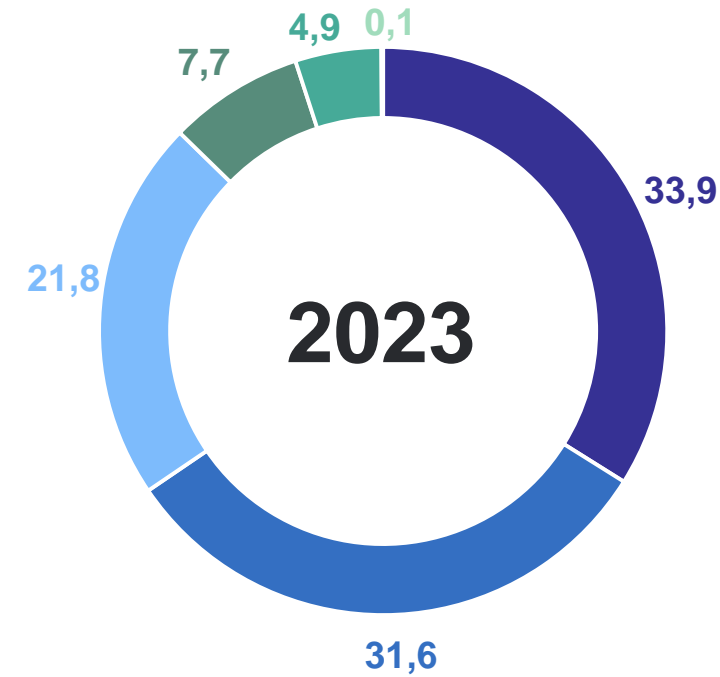

7,2 на 1 000 человек населения

Изменение

к январю – декабрю 2022 г.

Городское население

-4,6%

Сельское население

-7,3%

Число зарегистрированных родившихся, человек

РАСПРЕДЕЛЕНИЕ РОДИВШИХСЯ ПО ОЧЕРЕДНОСТИ РОЖДЕНИЯ РЕБЕНКА У МАТЕРИ

январь – декабрь 2023 г., в %

СВЕРДЛОВСКСТАТ

● Первые ● Вторые ● Третьи ● Четвертые ● Пятые и более ● Неизвестно

ЧИСЛО ЗАРЕГИСТРИРОВАННЫХ УМЕРШИХ