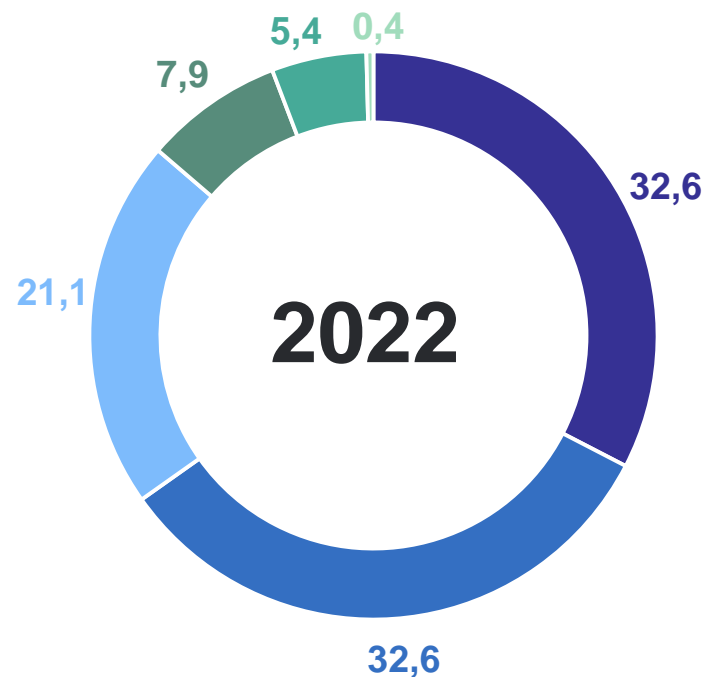

7,2 на 1 000 человек населения

Изменение

к январю – декабрю 2022 г.

Городское население

-4,6%

Сельское население

-7,3%

Число зарегистрированных родившихся, человек

РАСПРЕДЕЛЕНИЕ РОДИВШИХСЯ ПО ОЧЕРЕДНОСТИ РОЖДЕНИЯ РЕБЕНКА У МАТЕРИ

январь – декабрь 2023 г., в %

СВЕРДЛОВСКСТАТ

● Первые ● Вторые ● Третьи ● Четвертые ● Пятые и более ● Неизвестно

ЧИСЛО ЗАРЕГИСТРИРОВАННЫХ УМЕРШИХ