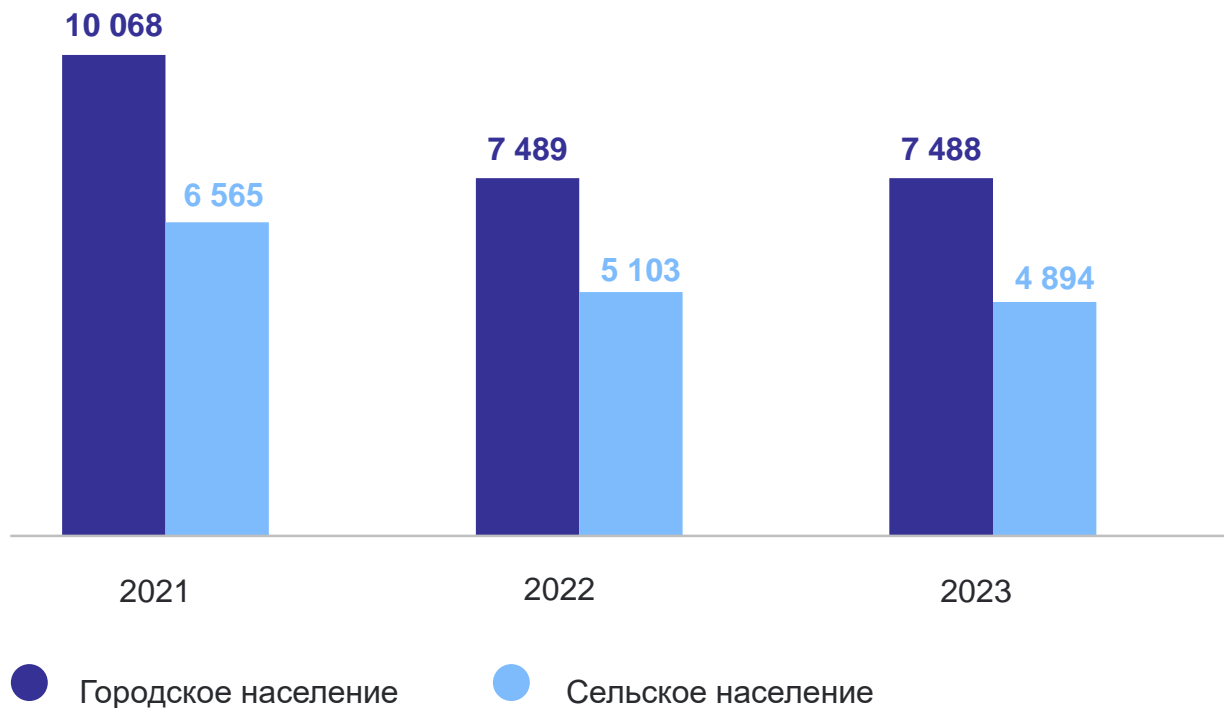

Число зарегистрированных умерших, человек

ЧИСЛО УМЕРШИХ В ГОРОДСКОЙ И СЕЛЬСКОЙ МЕСТНОСТИ

СВЕРДЛОВСКСТАТ

январь – декабрь 2023 г.

Коэффициенты смертности

Городское население

15,4 на 1 000 человек населения

Сельское население

18,1 на 1 000 человек населения

Изменение

к январю – декабрю 2022 г.

Городское население

-0,01%

Сельское население

-4,1%

Число зарегистрированных умерших, человек

ЧИСЛО ЗАРЕГИСТРИРОВАННЫХ БРАКОВ

СВЕРДЛОВСКСТАТ

январь – декабрь 2023 г.

Число зарегистрированных браков

4 480 единиц

Коэффициент брачности

5,9 на 1 000 человек населения

Изменение к январю – декабрю 2022 года